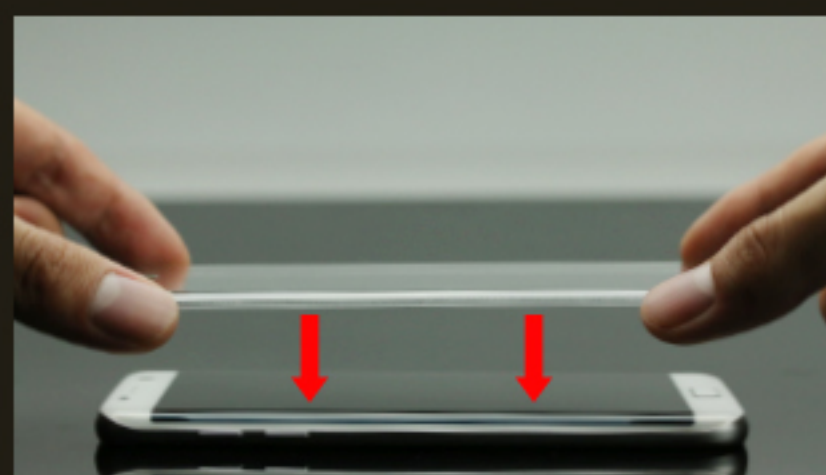

LEPLUS

GLASS

PREMIUM FILM

全画面保護 *R*_{Round}

for Galaxy S7 edge

本製品のご購入の前に必ずご確認ください

本製品はガラス全面が糊付けされておらず、フチ周りのみ(上記赤線枠部分)を吸着する特殊な構造の製品となっています。

フチ周囲の吸着部分は、端末色によっては糊付けが見える場合があります。

貼付け位置がズれていたり正しく貼られていない場合は、左右エッジ部分の感が悪くなる場合があります。

ガラスと液晶が触れて発生するモアレを防止するために、上記写真の様なドット加工を施しています。

端末のエッジまで覆う精密設計のガラスフィルムのため、ケース(ソフト・ハード)と干渉を起こす場合があります。ケースとの併用は推奨いたしません。

貼り付け方

貼付け時は、正確な位置に合わせてください。

真上から見て、スピーカー穴とホームボタンの位置が揃っているか確認します。

水平に下ろす事を意識して、ガラスフィルムを貼り付けてください。

※斜めにならないように気をつけてください。画面部分やエッジ部分のタッチ感が低下する場合があります。

本製品をズれた位置に貼ってしまった場合、周りに隙間が生じてしまうため、指で押すと音が鳴る場合があります。ずれのないよう注意して貼り付けてください。

本製品の仕様上、糊付けはふち周りのみとなっていますので、しっかりと押して端末とガラスを貼り付けてください。