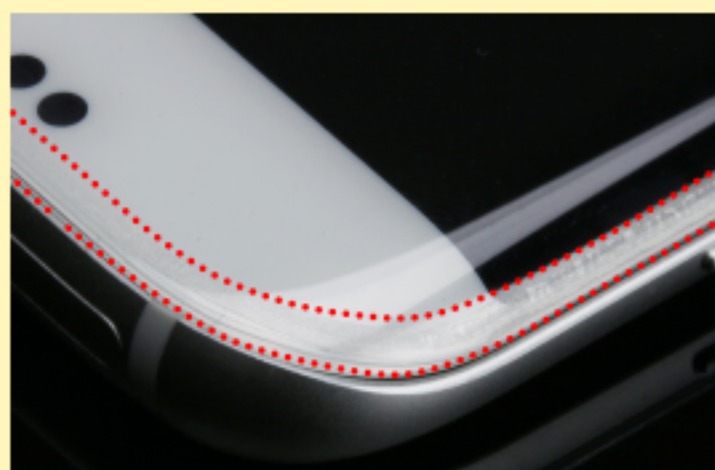

LEPLUS

GLASS

PREMIUM FILM

全画面保護 *R*_{Round}

for Galaxy S7 edge

本製品のご購入の前に必ずご確認ください

本製品はガラス全面が糊付けされておらず、フチ周りのみ(上記赤線枠部分)を吸着する特殊な構造の製品となっています。

フチ周囲の吸着部分は、端末色によっては糊付けが見える場合があります。

貼付け位置がズれていたり正しく貼られていない場合は、左右エッジ部分の感が悪くなる場合があります。

ガラスと液晶が触れて発生するモアレを防止するために、上記写真の様なドット加工を施しています。

端末のエッジまで覆う精密設計のガラスフィルムのため、ケース(ソフト・ハード)と干渉を起こす場合があります。ケースとの併用は推奨いたしません。

貼り付け方

貼付け時は、正確な位置に合わせてください。

真上から見て、スピーカー穴とホームボタンの位置が揃っているか確認します。

水平に下ろす事を意識して、ガラスフィルムを貼り付けてください。

※斜めにならないように気をつけてください。画面部分やエッジ部分のタッチ感が低下する場合があります。

本製品をズれた位置に貼ってしまった場合、周りに隙間が生じてしまうため、指で押すと音が鳴る場合があります。ずれのないよう注意して貼り付けてください。

本製品の仕様上、糊付けはふち周りのみとなっていますので、しっかりと押して端末とガラスを貼り付けてください。