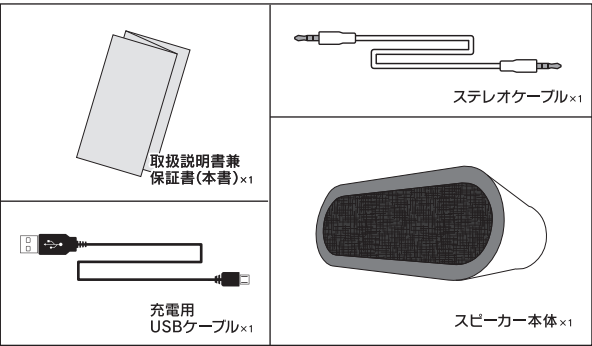

ご使用前に

■ **パッケージ内容**
本製品のパッケージには以下のものが含まれています。お使いになる前にパッケージの内容を確認してください。

- スピーカー本体 × 1
- 充電用USBケーブル × 1
- ステレオケーブル × 1
- 取扱説明書兼保証書(本書) × 1

※付属の充電用USBケーブルは本製品専用です。本製品の充電以外には利用しないでください。同様に、他の製品の充電用USBケーブルでは充電しないでください。

基本仕様

本体サイズ	W200×H68×D78mm(突起物除く)
充電用ケーブル長	約 1.2m (microUSB ⇄ USB)
ステレオケーブル長	約 1.2m
外部入カプラグ形状	Φ3.5mm ステレオミニプラグ
本体重量	約 337g
Bluetooth 仕様	Bluetooth 標準規格 Version 4.2
伝送距離	Class 2 最大半径約 10m(見通し距離)
周波数特性	100 ~ 18,000 Hz
スピーカー最大出力	2.5W×2
充電電源	DC 5V
S/N 比	≥70dB
内蔵バッテリー	リチウムイオンバッテリー
内蔵バッテリー容量	1800mAh
入力端子	microUSB(充電用)
フル充電時間	約5時間(DC 5V)
充電方法	microUSB 給電
連続再生時間	最大約 6 時間(使用状況による)

- ※1. 転送距離は通信対象のBluetooth機器の性能や周辺環境により変動する可能性があります。
- ※2. 通信対象のBluetooth機器との距離と音量の環境により消費電力が増加するため、使用時間が短くなる場合があります。