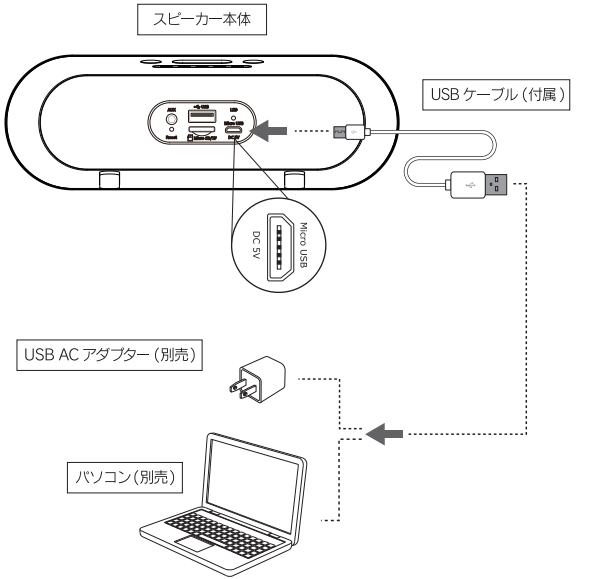

※コネクタの向きに注意して接続してください(逆向きには接続できません)。
※microUSB コネクタをしっかり奥まで挿してください。
※USB ACアダプターは5V/1A以上を使用してください。

注意 本体の電源をOFFにした状態で充電が完了するまで約5時間ほどかかります。5時間を越えてもLEDの光が赤色のままの場合は、一度充電用USBケーブルを取り外し、しばらく時間を置いて再び充電ケーブルを押し直してください。

※本製品の規格及び外觀は品質向上のため予告なく変動する可能性があります。