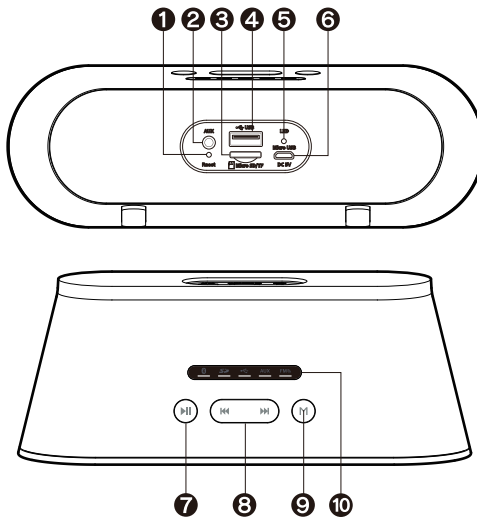

- スピーカー本体 × 1
- 充電用USBケーブル × 1
- ステレオケーブル × 1
- 取扱説明書兼保証書(本書) × 1

※付属の充電用USBケーブルは本製品専用です。本製品の充電以外には利用しないでください。同様に、他の製品の充電用USBケーブルでは充電しないでください。

基本仕様

本体サイズ	W200×H68×D78mm(突起物除く)
充電用ケーブル長	約 1.2m (microUSB ⇄ USB)
ステレオケーブル長	約 1.2m
外部入カプラグ形状	Φ3.5mm ステレオミニプラグ
本体重量	約 337g
Bluetooth 仕様	Bluetooth 標準規格 Version 4.2
伝送距離	Class 2 最大半径約 10m(見通し距離)
周波数特性	100 ~ 18,000 Hz
スピーカー最大出力	2.5W×2
充電電源	DC 5V
S/N 比	≥70dB
内蔵バッテリー	リチウムイオンバッテリー
内蔵バッテリー容量	1800mAh
入力端子	microUSB(充電用)
フル充電時間	約5時間(DC 5V)
充電方法	microUSB 給電
連続再生時間	最大約 6 時間(使用状況による)

- ※1. 転送距離は通信対象のBluetooth機器の性能や周辺環境により変動する可能性があります。
- ※2. 通信対象のBluetooth機器との距離と音量の環境により消費電力が増加するため、使用時間が短くなる場合があります。

各部名称と機能

■ スピーカー本体

- ① リセットボタン
- ② オーディオプラグ端子
- ③ microSD スロット
- ④ USB(type-A)
- ⑤ LED ランプ
- ⑥ 充電口(microUSB)
- ⑦ 再生/停止(電源)
- ⑧ 曲戻し/曲送り/ボリューム
- ⑨ モード切替
- ⑩ モード表示

基本操作

分類	操作	操作方法
主電源	ON/OFF	本体の[再生/停止]を2秒以上長押し
再起動		本体背面の[再起動(Reset)]を1回押し
モード切替		電源オン状態で[モード切替]を押す (Bluetoothモード/ラジオモード の順に切り替わります。)

音量	上げる	本体[曲戻し]を長押し
	下げる	本体[曲送り]を長押し
音楽再生	再生	音楽再生中に[再生/停止]を1回押し
	停止	音楽再生中に[再生/停止]を1回押し
	曲戻し	音楽再生中または停止中に[曲戻し]を1回押し。再生開始2秒以内で押すと前の曲に移動する。再生開始2秒以降で押すと再生中の曲の頭出しをする。
FMラジオ	曲送り	音楽再生中または停止中に[曲送り]を1回押し
	ミュート(消音)	本体の[曲戻し]を押し続ける
	チャンネル自動登録	FMラジオモード中に、[再生/停止]を1回押し (受信できる放送局を探して自動でチャンネル登録します。)
	前のチャンネル	FMラジオモード時に[曲戻し]を1回押し
	次のチャンネル	FMラジオモード時に[曲送り]を1回押し